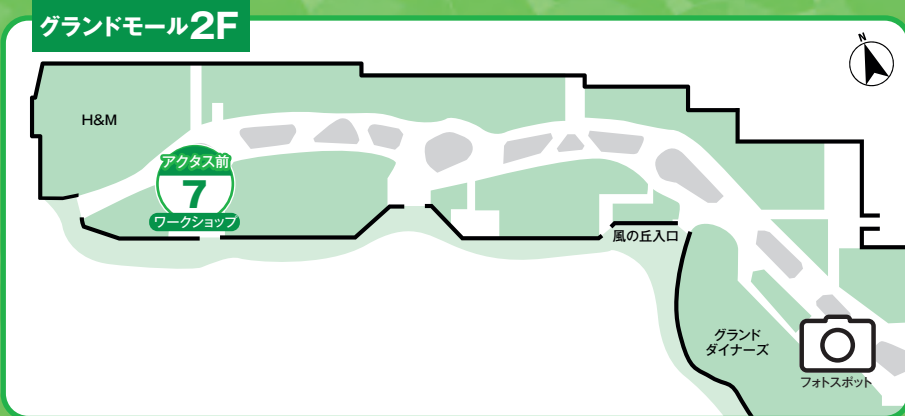

たんけんマップ

1 1F・アトラクション
ちようきょだいこんちゆう
超巨大昆虫ロボット

2 1F・アトラクション ※8/18(日)除く
こんちゆう
昆虫サンバイザーを作ろう

2 1F・特別講演 ※8/18(日)のみ
ひようほん つく かた
ジオラマ標本の作り方

3 1F・アトラクション
うご
動くぬりえ「おえかきパラダイス」

4 1F・アトラクション
きょだい ひ たいけつ
巨大カブトムシとつな引き対決

5 1F・アトラクション
きょだい ちから たいけつ
巨大クワガタムシと力くらべ対決

6 2F・ワークショップ
すなあそび
IT×砂遊び デジタルすなぼ

7 3F・ワークショップ
じゆうけんきゆう
自由研究ワークショップ

8 3F・物販コーナー
み やげ こうぼう
お土産工房

9 3F・物販コーナー
こんちゆう
昆虫グッズ

幕張豊砂駅 海浜幕張駅

幕張豊砂駅 海浜幕張駅

幕張豊砂駅 海浜幕張駅

10 3F・メインホール
せいいたいでんじ
カブトムシ・クワガタムシ生体展示

11 3F・メインホール
ひようほん
ジオラマ標本

12 3F・メインホール
ほんもの こんちゆうざつえい
本物!? 昆虫撮影会

13 3F・メインホール
お 推しカブト・クワガタを探そう

14 3F・メインホール
こんちゆう
「ロボットこくり」昆虫クイズ