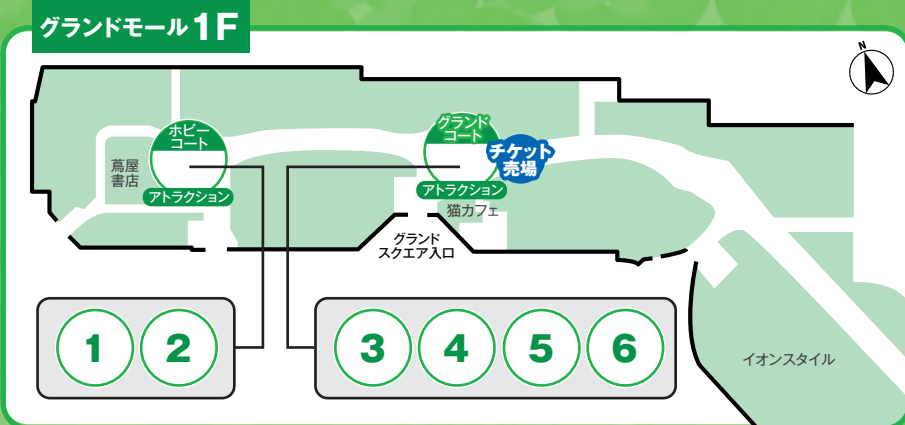

たんけんマップ

1 1F・アトラクション
ちようきょだいこんちゆう
超巨大昆虫ロボット

2 1F・アトラクション ※8/18(日)除く
こんちゆう
昆虫サンバイザーを作ろう

2 1F・特別講演 ※8/18(日)のみ
ひようほん つく かた
ジオラマ標本の作り方

3 1F・アトラクション
うご
動くぬりえ「おえかきパラダイス」

4 1F・アトラクション
きょだい ひ たいけつ
巨大カブトムシとつな引き対決

5 1F・アトラクション
きょだい ちから たいけつ
巨大クワガタムシと力くらべ対決

6 2F・ワークショップ
すなあそび
IT×砂遊び デジタルすなぼ

7 3F・ワークショップ
じゆうけんきゆう
自由研究ワークショップ

8 3F・物販コーナー
み やげ こうぼう
お土産工房

9 3F・物販コーナー
こんちゆう
昆虫グッズ

幕張豊砂駅 海浜幕張駅

幕張豊砂駅 海浜幕張駅

幕張豊砂駅 海浜幕張駅

10 3F・メインホール
せいいたいでんじ
カブトムシ・クワガタムシ生体展示

11 3F・メインホール
ひようほん
ジオラマ標本

12 3F・メインホール
ほんもの こんちゆうざつえい
本物!? 昆虫撮影会

13 3F・メインホール
お 推しカブト・クワガタを探そう

14 3F・メインホール
こんちゆう
「ロボットこくり」昆虫クイズ