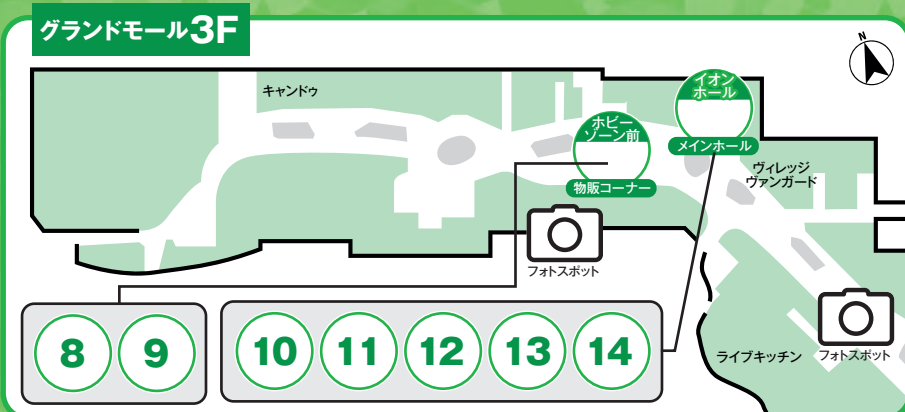

6 2F・ワークショップ
すなあそび
IT×砂遊び デジタルすなぼ

7 3F・ワークショップ
じゆうけんきゆう
自由研究ワークショップ

8 3F・物販コーナー
み やげ こうぼう
お土産工房

9 3F・物販コーナー
こんちゆう
昆虫グッズ

幕張豊砂駅 海浜幕張駅

幕張豊砂駅 海浜幕張駅

幕張豊砂駅 海浜幕張駅

10 3F・メインホール
せいいたいでんじ
カブトムシ・クワガタムシ生体展示

11 3F・メインホール
ひようほん
ジオラマ標本

12 3F・メインホール
ほんもの こんちゆうざつえい
本物!? 昆虫撮影会

13 3F・メインホール
お 推しカブト・クワガタを探そう

14 3F・メインホール
こんちゆう
「ロボットこくり」昆虫クイズ