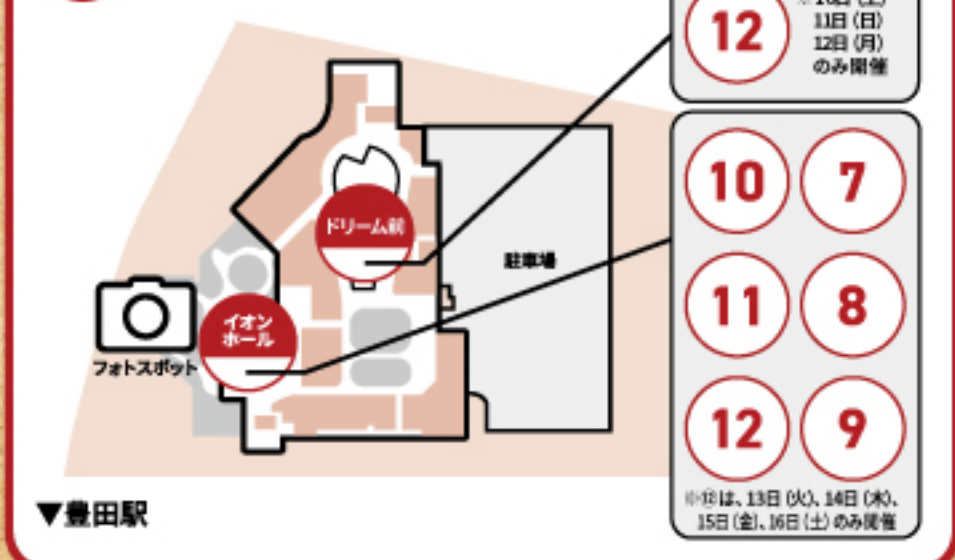

たんけんマップ

1 GF・展示
ディロフォサウルス

GF

▼豊田駅

2 1F・アトラクション
てくてく段ボール
迷路

2F

▼豊田駅

3 1F・展示
ヴェロキラプトル

5 2F・ワークショップ
缶バッジ制作

※別途有料

6 2F・物販
物販コーナー

7 3F・アトラクション
おえかきパラダイス

8 3F・アトラクション
ペイントすなば

9 3F・アトラクション
ロボットこくり
恐竜クイズ

3F

▼豊田駅