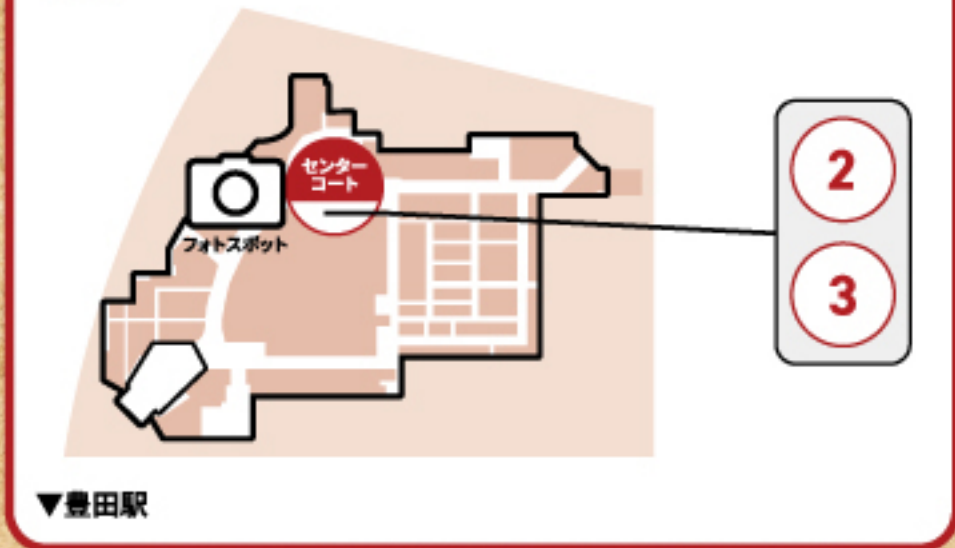

たんけんマップ

1 GF・展示
ディロフォサウルス

GF

▼豊田駅

2 1F・アトラクション
てくてく段ボール
迷路

2F

▼豊田駅

3 1F・展示
ヴェロキラプトル

1F

▼豊田駅

12 3F・ワークショップ
レザーサウルス

※別途有料
10日(土)、11日(日)、12日(月)は、「ドリーム前」で開催
13日(火)、14日(木)、15日(金)、16日(土)は、「イオンホール内」で開催

11 3F・ワークショップ
恐竜帽子紙工作

10 3F・展示
化石展示

4 2F・ワークショップ
キーホルダー制作

※別途有料