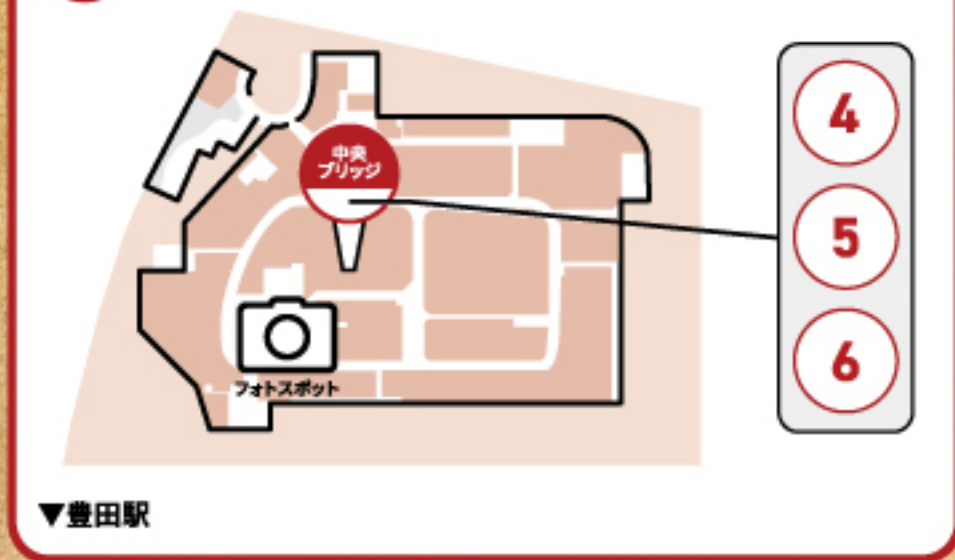

たんけんマップ

1 GF・展示
ディロフォサウルス

GF

▼豊田駅

2 1F・アトラクション
てくてく段ボール
迷路

2F

▼豊田駅

3 1F・展示
ヴェロキラプトル

1F

▼豊田駅

12 3F・ワークショップ
レザーサウルス

※別途有料
10日(土)、11日(日)、12日(月)は、「ドリーム前」で開催
13日(火)、14日(木)、15日(金)、16日(土)は、「イオンホール内」で開催

11 3F・ワークショップ
恐竜帽子紙工作

10 3F・展示
化石展示

4 2F・ワークショップ
キーホルダー制作

※別途有料