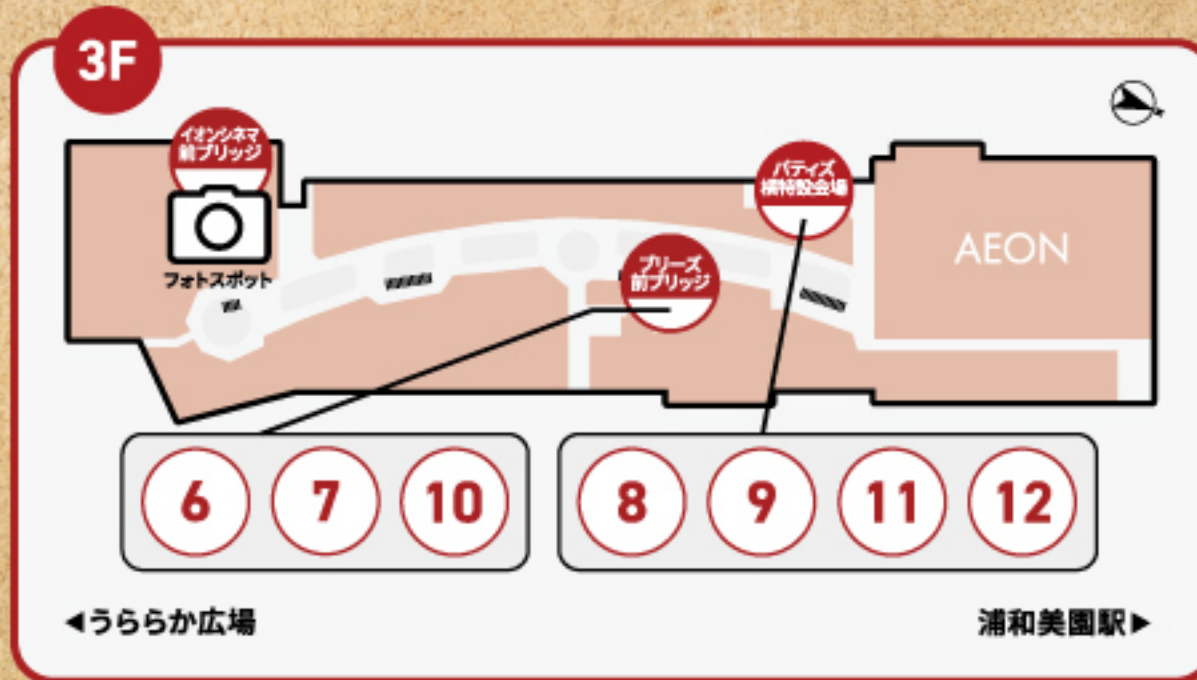

# たんけん マップ

**1** 1F・展示  
ヴェロキラプトル

**2** 1F・アトラクション  
てくてく段ボール迷路

**3** 1F・展示  
ティロフォサウルス

**4** 1F・アトラクション  
おえかきパラダイス

**5** 1F・アトラクション  
ペイントすなば

**6** 3F・ワークショップ  
キーホルダー制作

※別途有料

**7** 3F・物販  
物販コーナー

**8** 3F・アトラクション  
ロボットこくり恐竜クイズ

**9** 3F・展示  
化石展示

**10** 3F・ワークショップ  
缶バッチ制作

※別途有料

**11** 3F・物販  
化石のマーケット

24日(土)、25日(日)のみ開催。

**12** 3F・ワークショップ  
恐竜時代の昆虫? 虫入り琥珀の観察

整理券制・数に限りがございます。

12 虫入り琥珀の観察 タイムスケジュール

公演回数	開始時刻	終了時刻(目安)
1	10:30	11:00
2	11:30	12:00
3	12:30	13:00
4	13:30	14:00
5	14:30	15:00
6	15:30	16:00
7	16:30	17:00
8	17:30	18:00

※最終日26日は開催なし

※入場受付を済ませたうえで、ワークショップ会場(バテイス前特設会場)で整理券を配布します。数に限りがございます。ご了承ください。