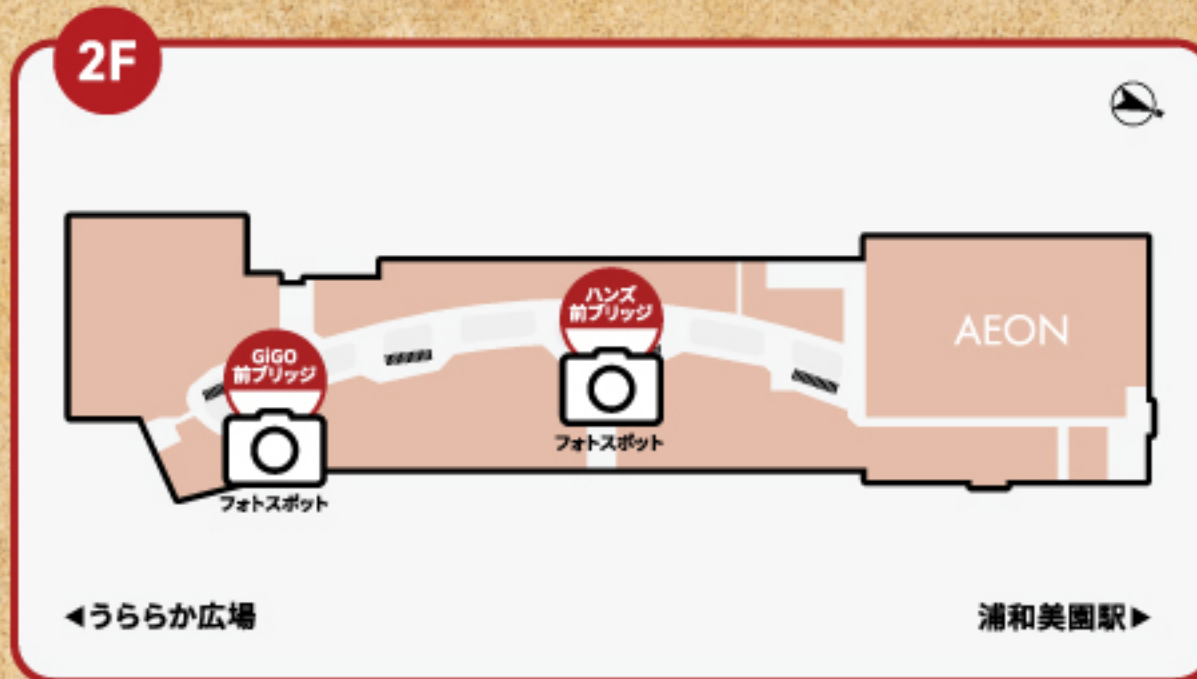

# たんけん マップ

**1** 1F・展示  
ヴェロキラプトル

**2** 1F・アトラクション  
てくてく段ボール迷路

**3** 1F・展示  
ティロフォサウルス

**4** 1F・アトラクション  
おえかきパラダイス

**5** 1F・アトラクション  
ペイントすなば

**6** 3F・ワークショップ  
キーホルダー制作

※別途有料

**7** 3F・物販  
物販コーナー

**8** 3F・アトラクション  
ロボットこくり恐竜クイズ

**9** 3F・展示  
化石展示

**10** 3F・ワークショップ  
缶バッチ制作

※別途有料

**11** 3F・物販  
化石のマーケット

24日(土)、25日(日)のみ開催。

**12** 3F・ワークショップ  
恐竜時代の昆虫? 虫入り琥珀の観察

整理券制・数に限りがございます。

12 虫入り琥珀の観察 タイムスケジュール

公演回数	開始時刻	終了時刻(目安)
1	10:30	11:00
2	11:30	12:00
3	12:30	13:00
4	13:30	14:00
5	14:30	15:00
6	15:30	16:00
7	16:30	17:00
8	17:30	18:00

※最終日26日は開催なし

※入場受付を済ませたうえで、ワークショップ会場(バテイス前特設会場)で整理券を配布します。数に限りがございます。ご了承ください。