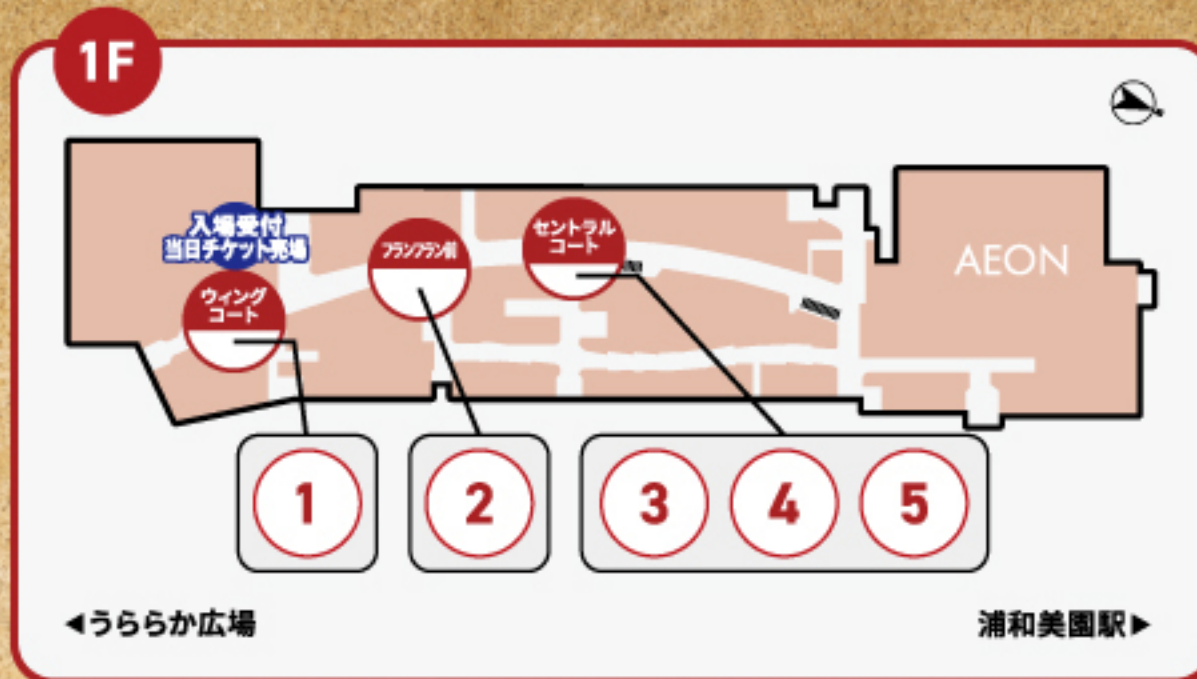

# たんけん マップ

**1** 1F・展示  
ヴェロキラプトル

**2** 1F・アトラクション  
てくてく段ボール迷路

**3** 1F・展示  
ティロフォサウルス

**4** 1F・アトラクション  
おえかきパラダイス

**5** 1F・アトラクション  
ペイントすなば

**6** 3F・ワークショップ  
キーホルダー制作

※別途有料

**7** 3F・物販  
物販コーナー

**8** 3F・アトラクション  
ロボットこくり恐竜クイズ

**9** 3F・展示  
化石展示

**10** 3F・ワークショップ  
缶バッチ制作

※別途有料

**11** 3F・物販  
化石のマーケット

24日(土)、25日(日)のみ開催。

**12** 3F・ワークショップ  
恐竜時代の昆虫? 虫入り琥珀の観察

整理券制・数に限りがございます。

12 虫入り琥珀の観察 タイムスケジュール

公演回数	開始時刻	終了時刻(目安)
1	10:30	11:00
2	11:30	12:00
3	12:30	13:00
4	13:30	14:00
5	14:30	15:00
6	15:30	16:00
7	16:30	17:00
8	17:30	18:00

※最終日26日は開催なし

※入場受付を済ませたうえで、ワークショップ会場(バテイス前特設会場)で整理券を配布します。数に限りがございます。ご了承ください。